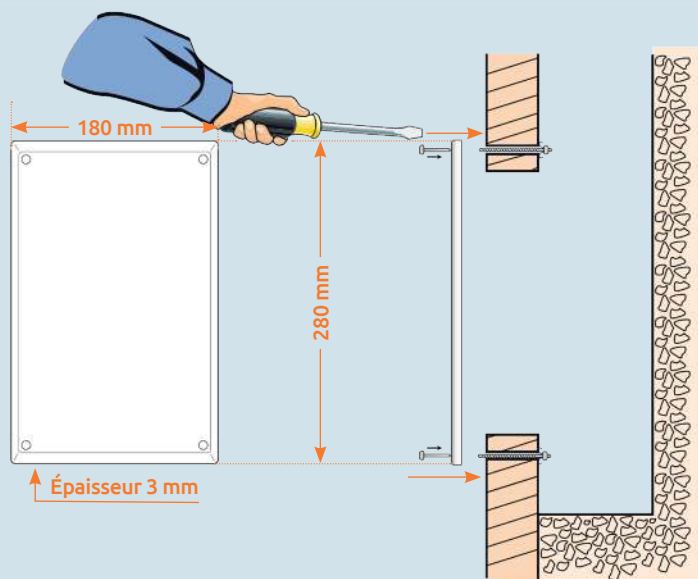

PVC Classé M1

PLAQUE D'OBTURATION

Pour la condamnation des amenées d'air parasites

PRÉSENTATION

Plaque d'obturation standard à coller ou à visser en PVC M1.

Avec trou ou sans trou de fixation (à préciser lors de votre commande).

Autres mesures : nous consulter.

- ▶ Pose ultra rapide
- ▶ Modèle à coller ou à visser
- ▶ PVC matériau classé M1
- ▶ Esthétique

Disponible en versions :

- ▶ Standard 180x280mm à coller (non pré-percée)
- ▶ Standard 180x280mm à visser (pré-percée aux angles)
- ▶ Sur mesure (Tarifs et disponibilité sur demande).

Techniques de pose

PLAQUE D'OBTURATION STANDARD À VISSER

PLAQUE D'OBTURATION STANDARD À COLLER